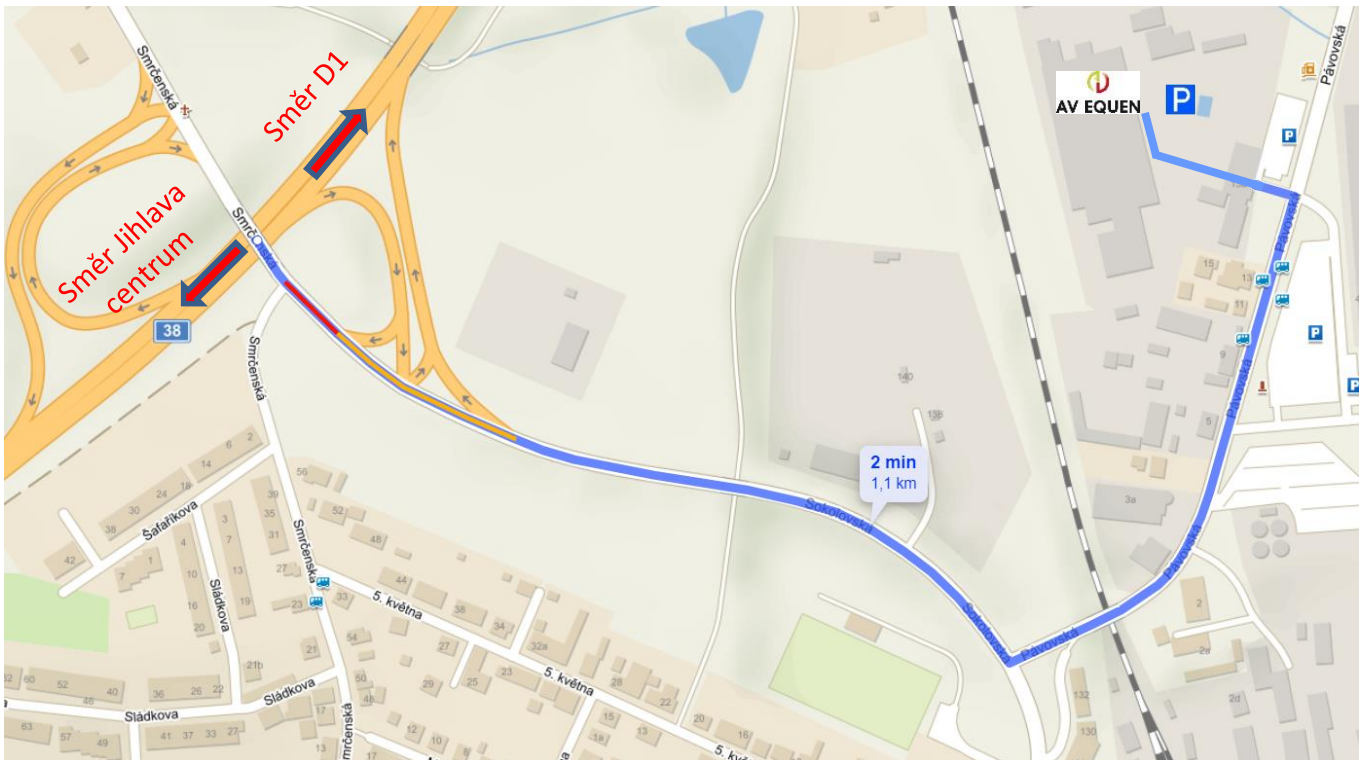

AV EQUEN: sklad a výroba Jihlava

Adresa: Pávovská 3104/15a, 586 01 Jihlava

Kontaktní telefon: 771 200 352

Upřesnění umístění skladovacích a výrobních prostor: objekt v pravé části areálu firmy SAPELI

Parkování: dostatek parkovacích míst v areálu

 **ULTIMA**

 **ANTARKTIS**

 **RAINDROPS**

 **NATURALIS**