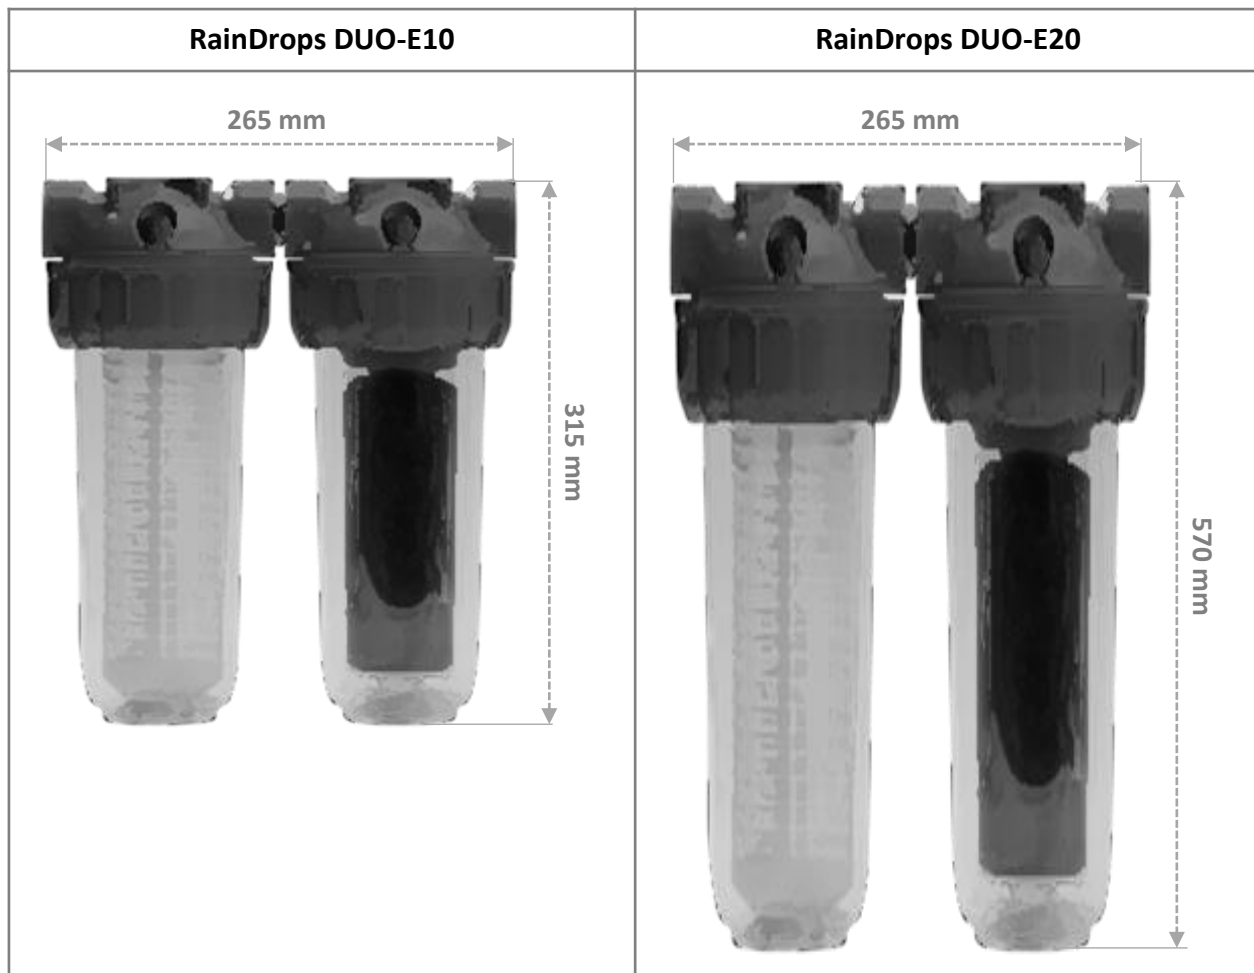

RainDrops DUO-E10/E20

Filtrace a úpravna pro odstraňování nečistot z dešťové vody

Sady filtrů RainDrops DUO-E10 a RainDrops DUO-E20 jsou určeny pro odstraňování nečistot z dešťové vody. Kvalita upravené dešťové vody je vhodná pro zahradní účely.

Balení obsahuje:

- provozní prvonáplně (aktivní uhlí)
- držák na stěnu
- otevírací klíč

Doporučené příslušenství:

2 x kulový kohout 3/4" F x 3/4" RM (objednací kód: AV/F.17)

Vlastnosti filtrů RainDrops DUO-E10/E20

Velikost připojení	3/4", vnitřní	
Materiál filtrační hlavy	Polypropylen (PP)	
Materiál těla filtru	SAN	
Materiál propojovací vsuvky	mosaz	
Materiál filtrační vložky	Polypropylen (PP)	
Jemnost filtrační vložky mechanických nečistot	50 mikronů	
Průtok:	DUO-E10	1.200 litrů/hod
	DUO-E20	2.600 litrů/hod
Max. pracovní teplota	50 °C	
Max. pracovní tlak	7 bar	
Certifikováno pro přímý styk s pitnou vodou dle Vyhlášky č. 409/2005 Sb.		

Rozměry filtračních sad RainDrops DUO-E10/E20

Provoz a údržba

- Výrobek musí být umístěn v nemrznoucích prostorách
- Filtrační nádoby a filtrační vložka jsou snadno omyvatelné
- Doporučená frekvence výměny provozních filtračních náplní:
 - optimálně 1x za 3 měsíce
 - nejpozději 1x za 6 měsíců